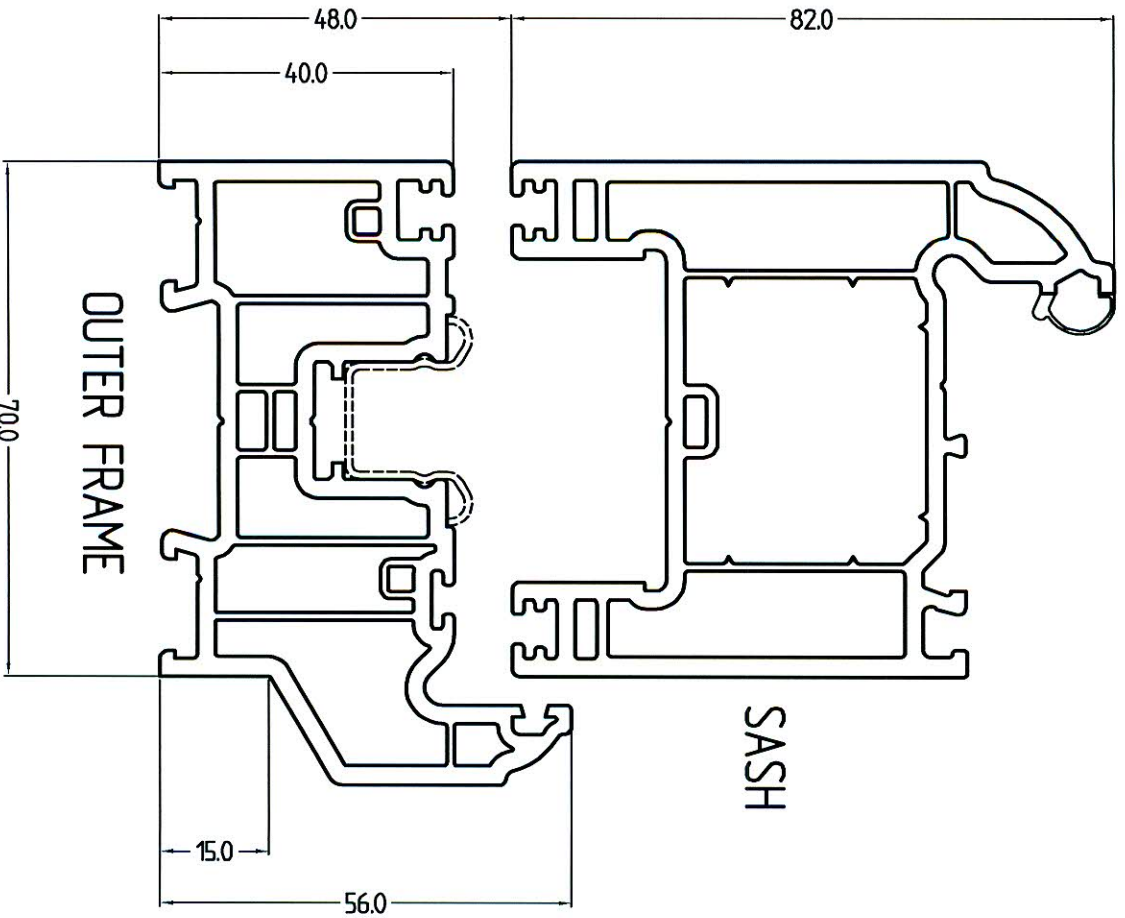

# Liniar Bi-fold Plus Door – Main Dimensions

A.R.  
26-10-10  
SCALE 1:1 UDS