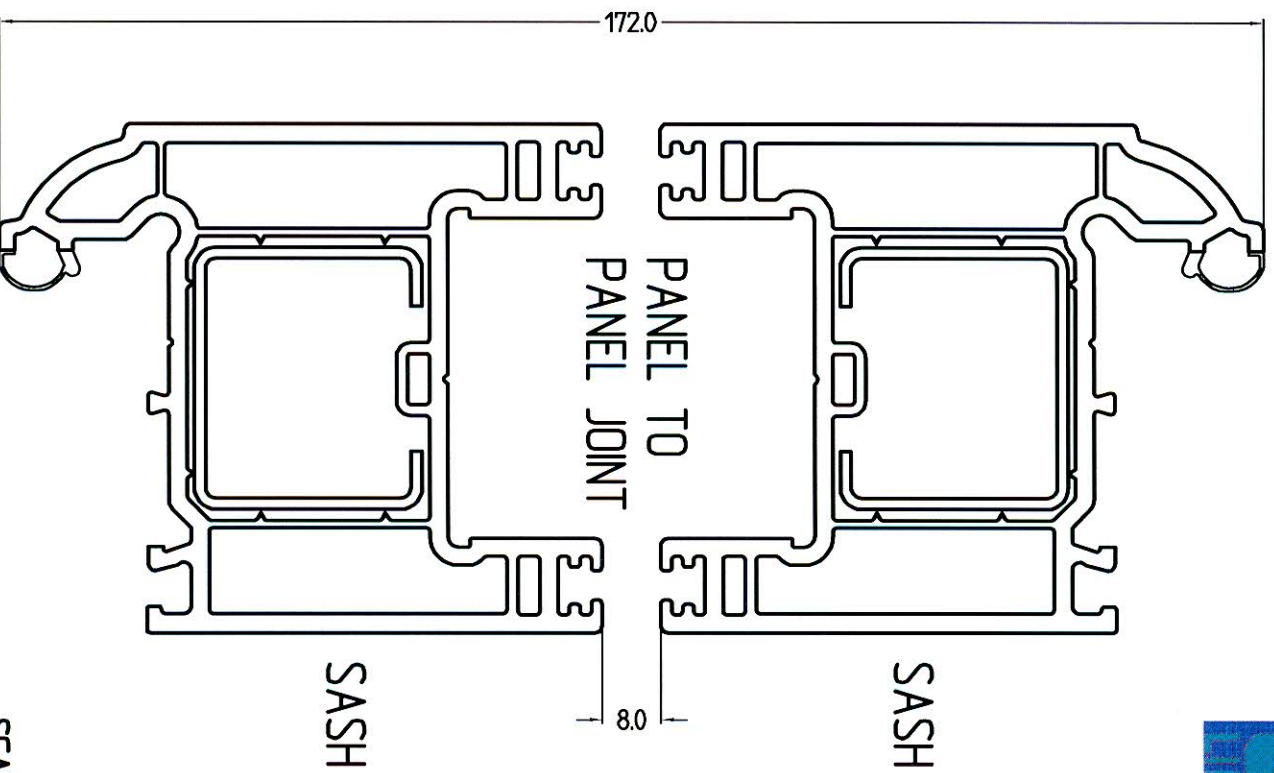

# Liniar Bi-fold Plus Door – Main Dimensions

A.R.  
26-10-10  
SCALE 1:1 UDS